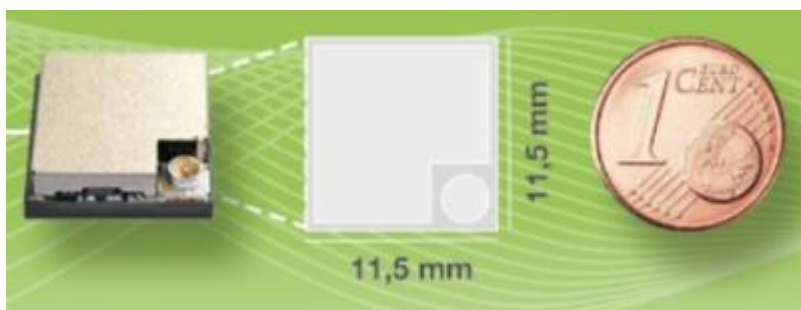

- || [allg. Informationen](#) | [System on Chip (SoC)](#) | [Ladevorgang](#) | [Akku](#) | [Ladedauer](#) | [Ladespannung](#) | [Lade - IC](#) | [Grenzspannungen](#) | [LiPo](#) | [LiFePO4 (Lithium Eisenphosphat)](#) | [Akku Laufzeit](#) | [Tracker Reichweite](#) | [Piezo Lautsprecher](#) | [e-Ink Display](#) | [Gehäuse](#) ||

System on Chip (SoC)

Wir verwenden einen sehr kleinen, leistungsfähigen und zudem sehr Energie sparenden SoC. Selbstverständlich zertifiziert.

SoC is a 868 / 915 MHz wireless module that combines high performance to very small dimensions and low cost.

Wichtigste Eigenschaften:

- Vorbereitet auch für USA. Output power can be set up to +18 dBm (~80 mW, for US) or to +14 dBm (~25 mW, for EU)
- Sensitivität: bis -135 dBm¹
- Absolut minimalistischer Energiebedarf in Ruhe. Im low power mode ($\leq 1 \mu A$ in XLP sleep)
- Winzige Abmessungen. (11.5 x 11.5 x 2 mm)
- Integrierte Crypto Unit to protect communication
- SoC mit integriertem LoRa®/LoRaWAN® being compliant with the latest LoRaWAN® specs.

Documentation all written in German language. We use [DokuWiki](#). [Google CSE](#) | [Translation](#) | [link to this site](#) | [Twitter](#) | mail: infowiki@berlintracker.de

|| Besuchende: heute: 1 | gestern: 0 | insgesamt: 128 ||

Great work done by Team Molly, Berlin, Germany, Europe. 12.2021ff. All content subject to change unannounced!